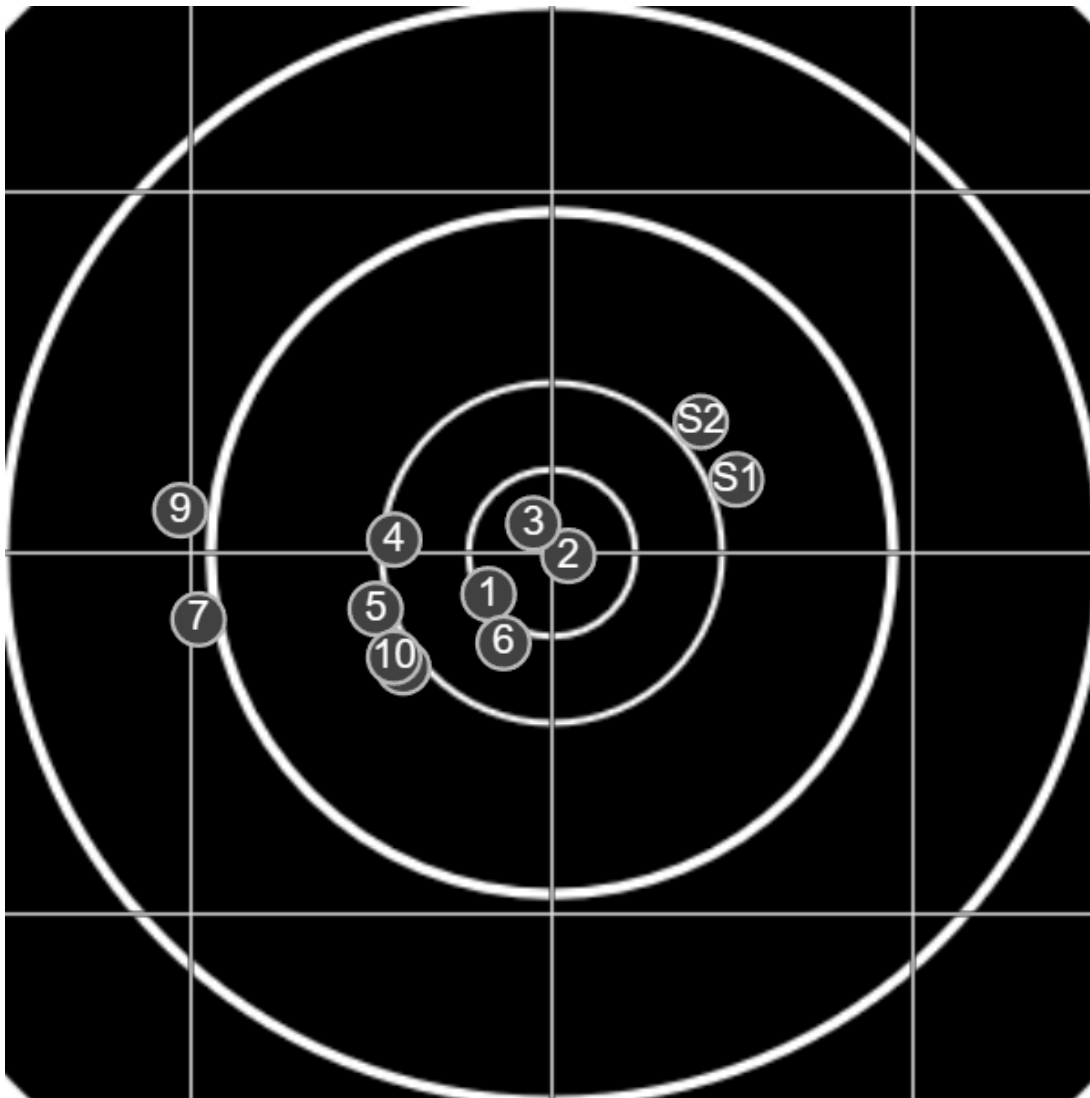

BRC T4 [-63]
AU-LR

Group: 287.5 mm
(285.5w x 115.6h)

(F)
Shooter
Garry Cafe [m28]

53.3

FINAL
v: 1745, sd: 7.1

#	fps	score
10	1741	5
9	1736	4
8	1745	5
7	1755	4
6	1744	6
5	1751	5
4	1733	6
3	1750	X
2	1752	X
1	1738	X
S2	1755	(5)
S1	1746	(5)